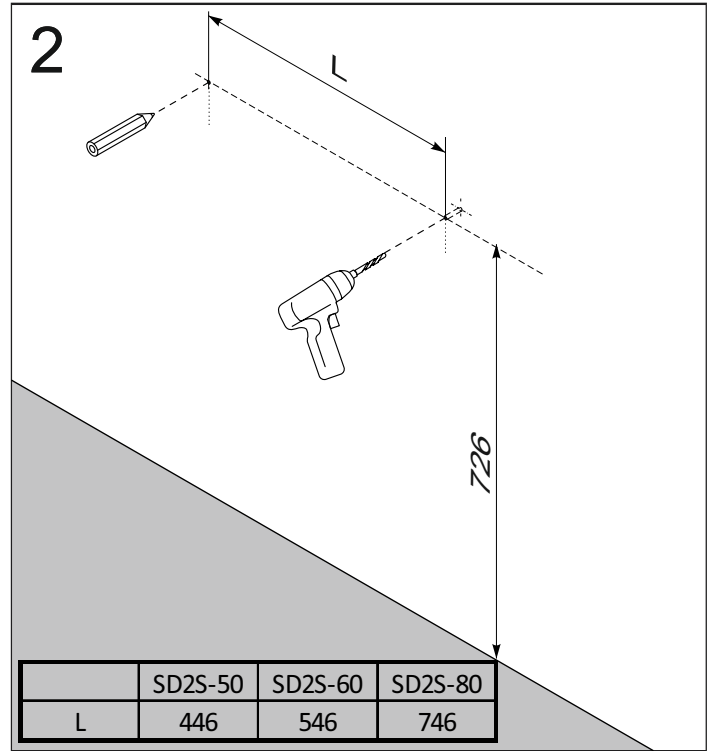

ORISTO

BRYLANT

OR36-SD2S-50...V3

OR36-SD2S-60...V3

OR36-SD2S-80...V3

	SD2S-50	SD2S-60	SD2S-80
A	496	596	796

OR36-SD2S-50/60/80...

+

UME-...-50/60/80-91

OR36-SD2S-50/60/80...

+

UME-...-50/60/80-92

OR36-SD2S-50/60/80...

+

OR00-BU-...

1