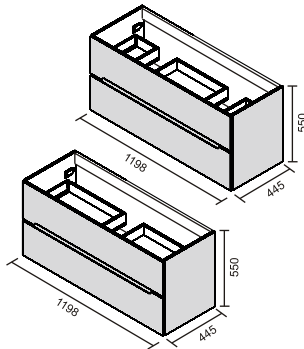

ORiSTO

SILVER OR33-SD2S-120...

- (PL)** SZAFKA PODUMYWALKOWA INSTRUKCJA MONTAŻU
- (GB)** LOWER CABINET INSTALLATION INSTRUCTION
- (FR)** MEUBLE BAS CABINET DE CÔTÉ HAUTE
- (RU)** ШКАФЧИК, ИНСТРУКЦИЯ МОНТАЖА
- (ES)** BAJA DEL GABINETE INSTRUCCIONES DE MONTAJE
- (TR)** ALT DOLAP INSTRUKSJA MONTAJ

1.

2.

3.

OR33-SD2S-120-1-D

OR33-SD2S-120-4-D

OR33-SD2S-120-1-C

OR33-SD2S-120-4-C

ORiSTO