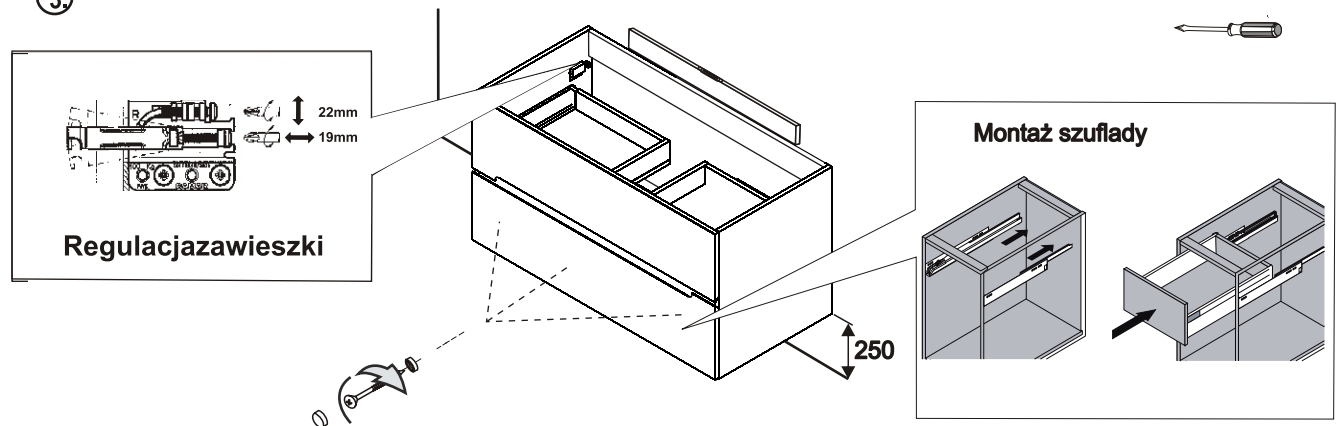

ORiSTO

SILVER OR33-SD2S-120...

- **(PL)** SZAFKA PODUMYWALKOWA INSTRUKCJA MONTAŻU
- **(GB)** LOWER CABINET INSTALLATION INSTRUCTION
- **(FR)** MEUBLE BAS CABINET DE CÔTÉ HAUTE
- **(RU)** ШКАФЧИК, ИНСТРУКЦИЯ МОНТАЖА
- **(ES)** BAJA DEL GABINETE INSTRUCCIONES DE MONTAJE
- **(TR)** ALT DOLAP INSTRUKSJA MONTAJ

1.

2.

3.