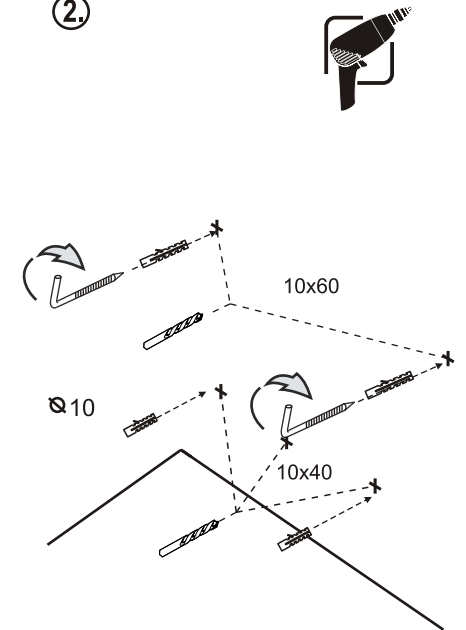

ORiSTO

SILVER OR33-SD2S-120...

- **(PL)** SZAFKA PODUMYWALKOWA INSTRUKCJA MONTAŻU
- **(GB)** LOWER CABINET INSTALLATION INSTRUCTION
- **(FR)** MEUBLE BAS CABINET DE CÔTÉ HAUTE
- **(RU)** ШКАФЧИК, ИНСТРУКЦИЯ МОНТАЖА
- **(ES)** BAJA DEL GABINETE INSTRUCCIONES DE MONTAJE
- **(TR)** ALT DOLAP INSTRUKSJA MONTAJ

1.

2.

3.