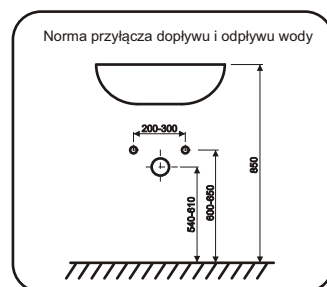

ORISTO

SIENA OR45-SD2S-120...

KONFIGURACJE SZUFLADY GÓRNEJ

STANDARD

BEZ UMYWALKI
POD BLAT

UMYWALKA 2 MISY

1

2