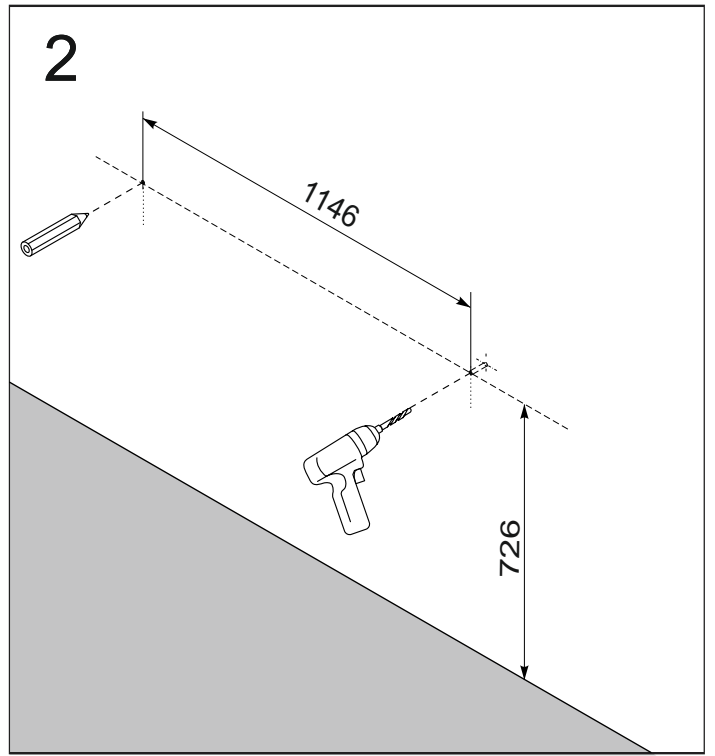

ORISTO

SIENA OR45-SD2S-120...

KONFIGURACJE SZUFLADY GÓRNEJ

STANDARD

BEZ UMYWALKI
POD BLAT

UMYWALKA 2 MISY

1

2