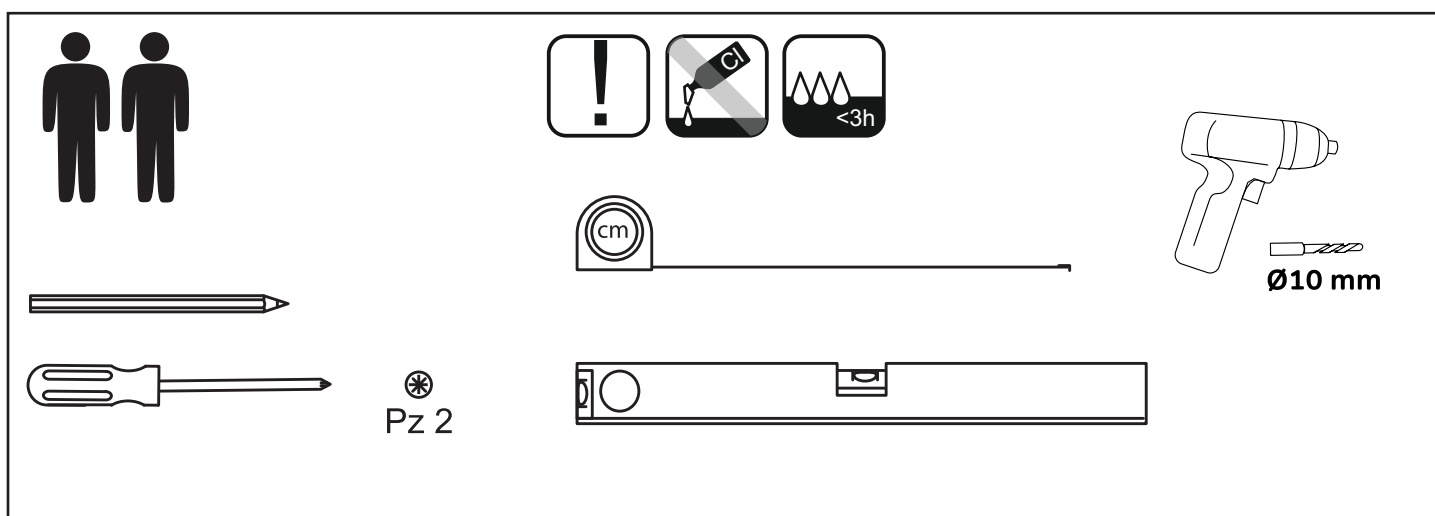

ORISTO

SIENA OR45-SD2S-120...

KONFIGURACJE SZUFLADY GÓRNEJ

STANDARD

BEZ UMYWALKI
POD BLAT

UMYWALKA 2 MISY

1

2