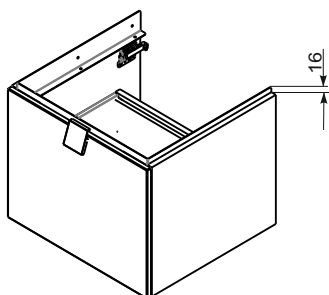

ORiSTO

BOLD OR46-SD1S-60...
BOLD OR46-SD1S-80...

	SD2S-60	SD2S-80
A	596	796

Ustawienie płotka

**STANDARD
UMYWALKI CERAMICZNE
TWINS, BOLD**

**UMYWALKI KONGLOMERATOWE
AMELIA, BERYL**

DO BLATÓW

KONFIGURACJE SZUFLADY GÓRNEJ

STANDARD

BEZ UMYWALKI POD BLAT

1

2

3

4