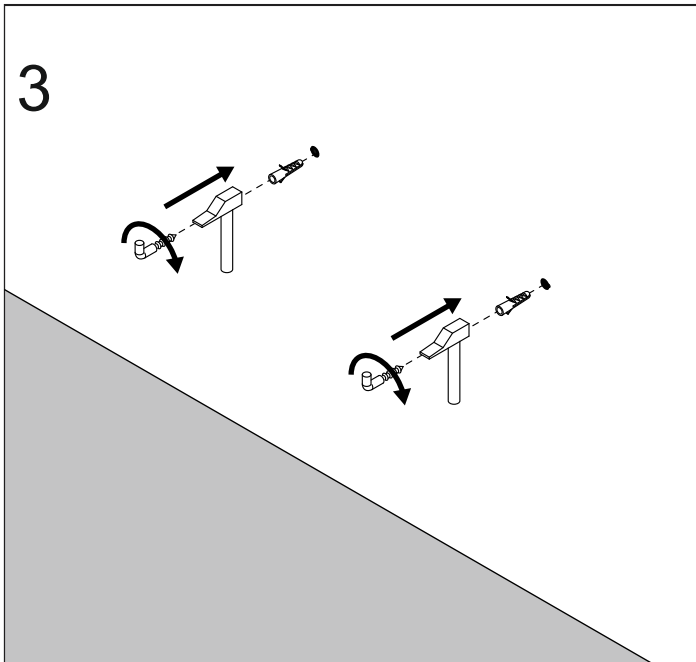

ORiSTO

BOLD OR46-SD1S-60...
BOLD OR46-SD1S-80...

	SD2S-60	SD2S-80
A	596	796

Ustawienie płotka

**STANDARD
UMYWALKI CERAMICZNE
TWINS, BOLD**

**UMYWALKI KONGLOMERATOWE
AMELIA, BERYL**

DO BLATÓW

KONFIGURACJE SZUFLADY GÓRNEJ

STANDARD

BEZ UMYWALKI POD BLAT

1

2

3

4