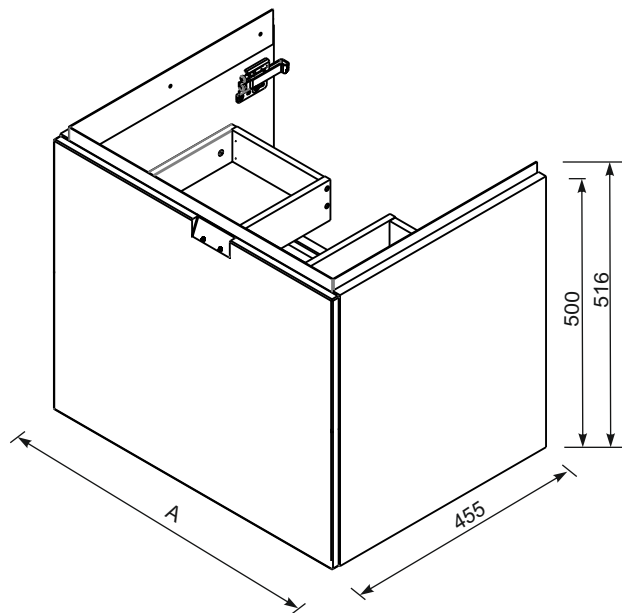

ORiSTO

BOLD OR46-SD1S-60...
BOLD OR46-SD1S-80...

	SD2S-60	SD2S-80
A	596	796

Ustawienie płotka

**STANDARD
UMYWALKI CERAMICZNE
TWINS, BOLD**

**UMYWALKI KONGLOMERATOWE
AMELIA, BERYL**

DO BLATÓW

KONFIGURACJE SZUFLADY GÓRNEJ

STANDARD

BEZ UMYWALKI POD BLAT

1

2

3

4