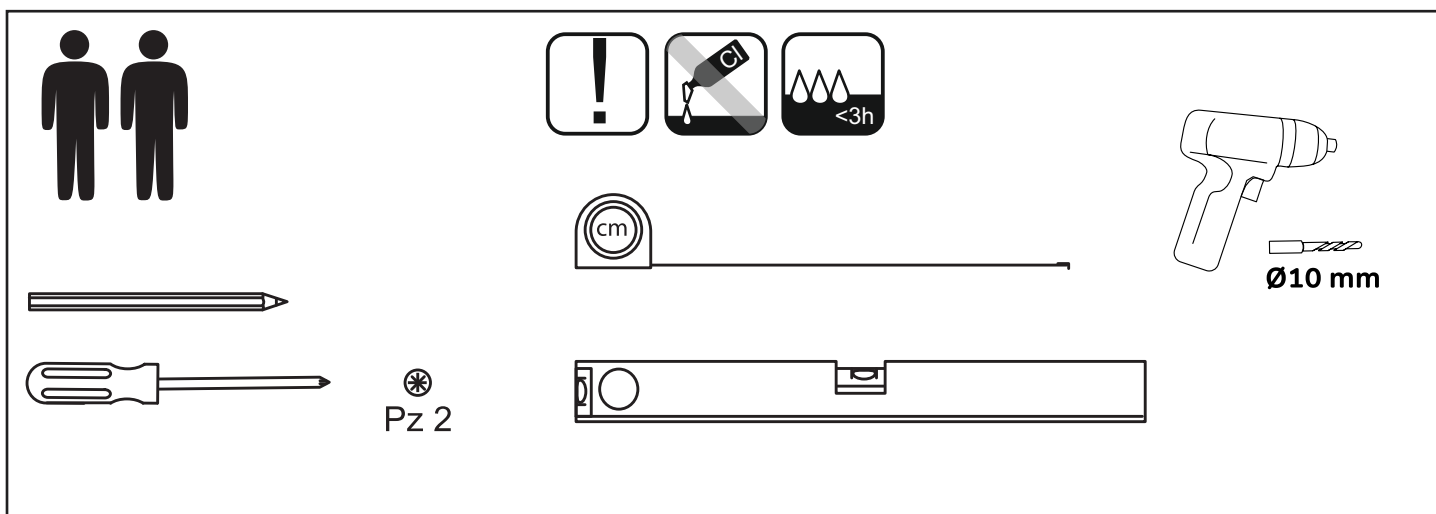

ORiSTO

BOLD OR46-SD1S-60...
BOLD OR46-SD1S-80...

	SD2S-60	SD2S-80
A	596	796

Ustawienie płotka

**STANDARD
UMYWALKI CERAMICZNE
TWINS, BOLD**

**UMYWALKI KONGLOMERATOWE
AMELIA, BERYL**

DO BLATÓW

KONFIGURACJE SZUFLADY GÓRNEJ

STANDARD

BEZ UMYWALKI POD BLAT

1

2

3

4