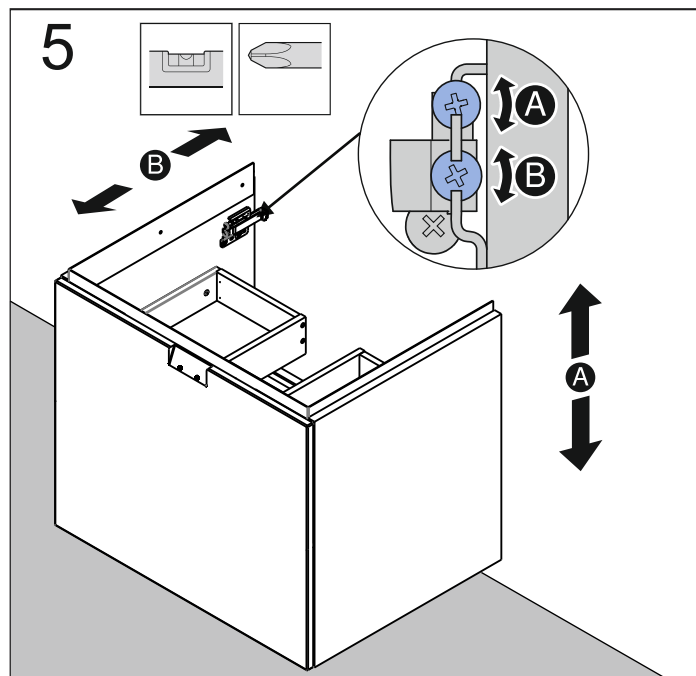

ORiSTO

BOLD OR46-SD1S-60...
BOLD OR46-SD1S-80...

	SD2S-60	SD2S-80
A	596	796

Ustawienie płotka

**STANDARD
UMYWALKI CERAMICZNE
TWINS, BOLD**

**UMYWALKI KONGLOMERATOWE
AMELIA, BERYL**

DO BLATÓW

KONFIGURACJE SZUFLADY GÓRNEJ

STANDARD

BEZ UMYWALKI POD BLAT

1

2

3

4