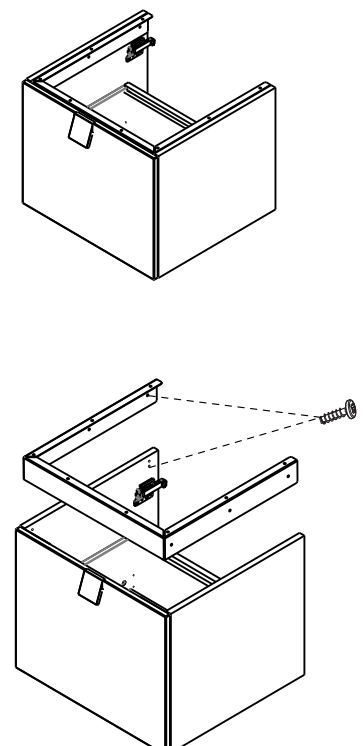

ORiSTO

BOLD OR46-SD1S-60...
BOLD OR46-SD1S-80...

	SD2S-60	SD2S-80
A	596	796

Ustawienie płotka

**STANDARD
UMYWALKI CERAMICZNE
TWINS, BOLD**

**UMYWALKI KONGLOMERATOWE
AMELIA, BERYL**

DO BLATÓW

KONFIGURACJE SZUFLADY GÓRNEJ

STANDARD

BEZ UMYWALKI POD BLAT

1

2

3

4