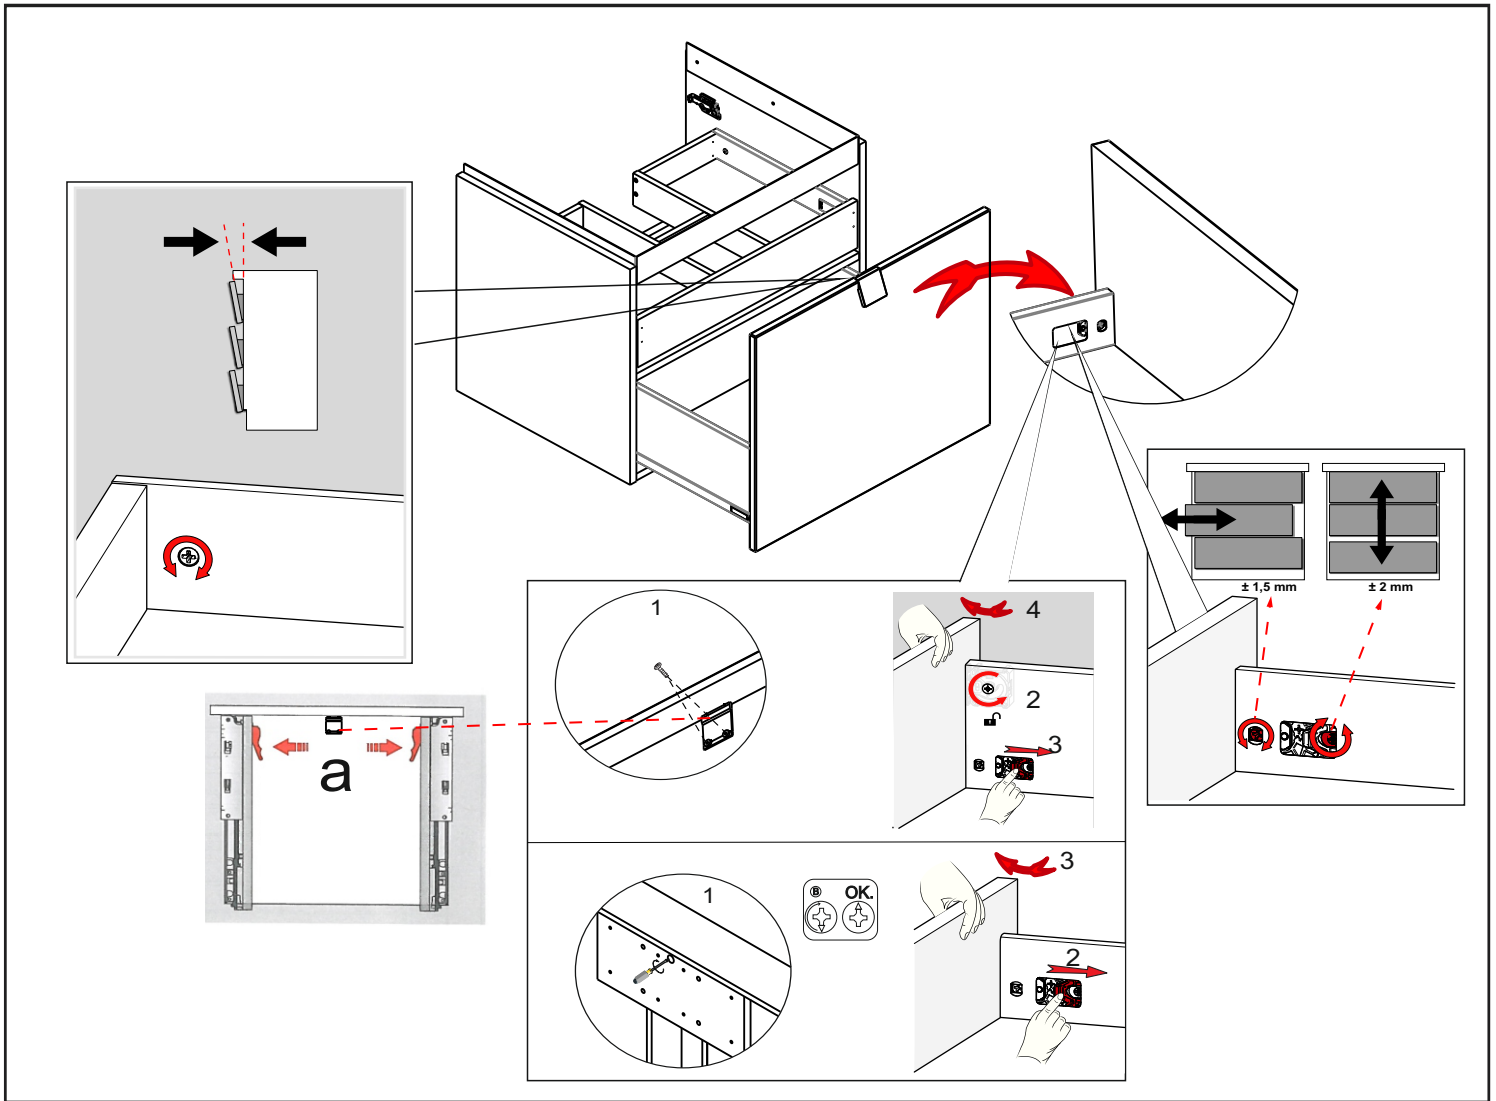

ORiSTO

BOLD OR46-SD1S-60...
BOLD OR46-SD1S-80...

	SD2S-60	SD2S-80
A	596	796

Ustawienie płotka

**STANDARD
UMYWALKI CERAMICZNE
TWINS, BOLD**

**UMYWALKI KONGLOMERATOWE
AMELIA, BERYL**

DO BLATÓW

KONFIGURACJE SZUFLADY GÓRNEJ

STANDARD

BEZ UMYWALKI POD BLAT

1

2

3

4