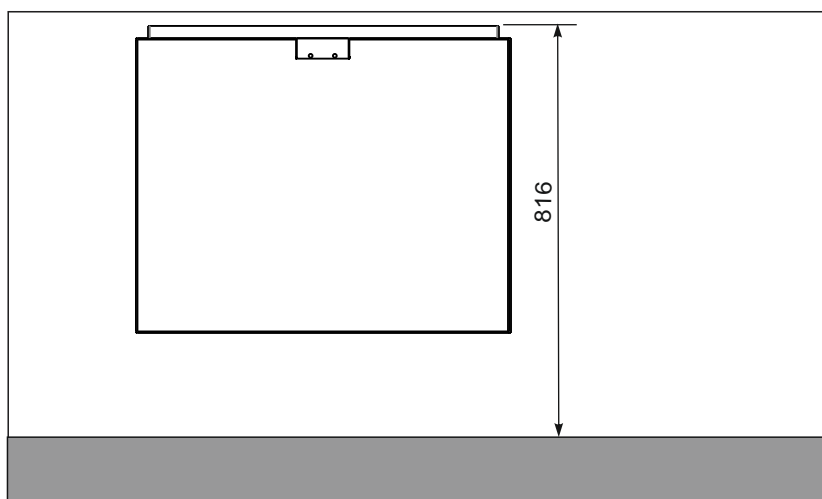

ORiSTO

BOLD OR46-SD1S-60...
BOLD OR46-SD1S-80...

	SD2S-60	SD2S-80
A	596	796

Ustawienie płotka

**STANDARD
UMYWALKI CERAMICZNE
TWINS, BOLD**

**UMYWALKI KONGLOMERATOWE
AMELIA, BERYL**

DO BLATÓW

KONFIGURACJE SZUFLADY GÓRNEJ

STANDARD

BEZ UMYWALKI POD BLAT

1

2

3

4