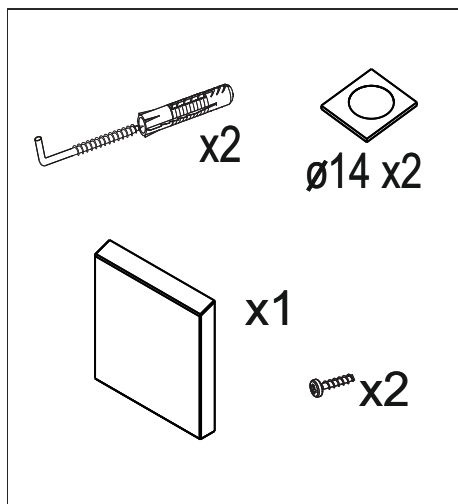

ORiSTO

BOLD OR46-SD1S-60...
BOLD OR46-SD1S-80...

	SD2S-60	SD2S-80
A	596	796

Ustawienie płotka

**STANDARD
UMYWALKI CERAMICZNE
TWINS, BOLD**

**UMYWALKI KONGLOMERATOWE
AMELIA, BERYL**

DO BLATÓW

KONFIGURACJE SZUFLADY GÓRNEJ

STANDARD

BEZ UMYWALKI POD BLAT

1

2

3

4