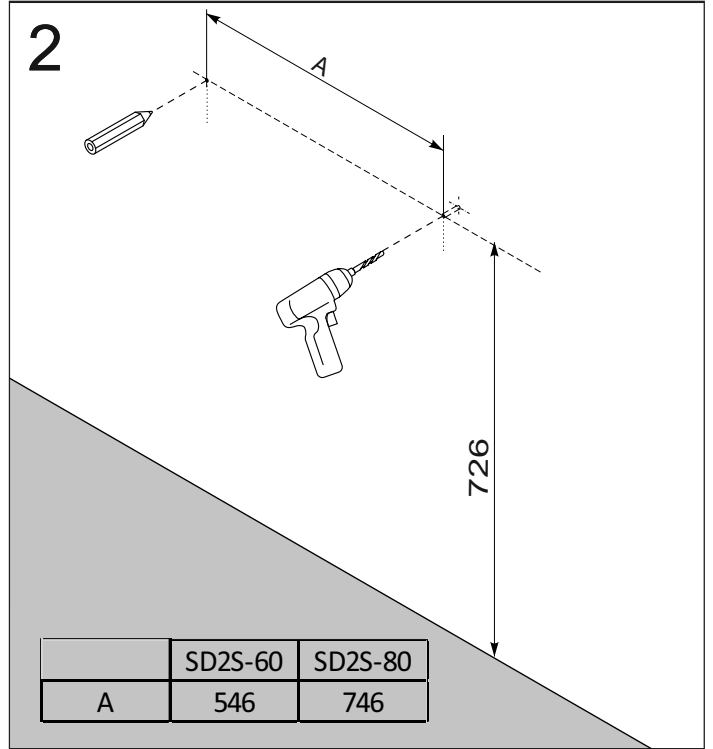

ORiSTO

BOLD OR46-SD1S-60...
BOLD OR46-SD1S-80...

	SD2S-60	SD2S-80
A	596	796

Ustawienie płotka

**STANDARD
UMYWALKI CERAMICZNE
TWINS, BOLD**

**UMYWALKI KONGLOMERATOWE
AMELIA, BERYL**

DO BLATÓW

KONFIGURACJE SZUFLADY GÓRNEJ

STANDARD

BEZ UMYWALKI POD BLAT

1

2

3

4