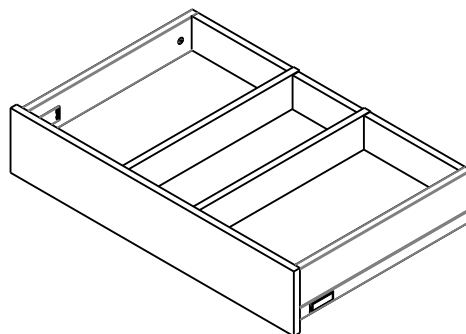

ORiSTO

BOLD OR46-SD1S-60...
BOLD OR46-SD1S-80...

	SD2S-60	SD2S-80
A	596	796

Ustawienie płotka

**STANDARD
UMYWALKI CERAMICZNE
TWINS, BOLD**

**UMYWALKI KONGLOMERATOWE
AMELIA, BERYL**

DO BLATÓW

KONFIGURACJE SZUFLADY GÓRNEJ

STANDARD

BEZ UMYWALKI POD BLAT

1

2

3

4