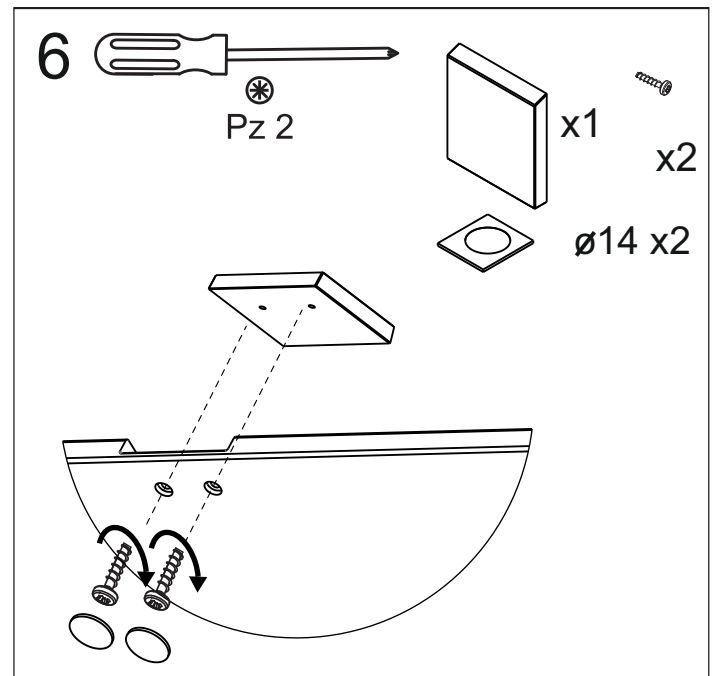

ORiSTO

BOLD OR46-SD1S-60...
BOLD OR46-SD1S-80...

	SD2S-60	SD2S-80
A	596	796

Ustawienie płotka

**STANDARD
UMYWALKI CERAMICZNE
TWINS, BOLD**

**UMYWALKI KONGLOMERATOWE
AMELIA, BERYL**

DO BLATÓW

KONFIGURACJE SZUFLADY GÓRNEJ

STANDARD

BEZ UMYWALKI POD BLAT

1

2

3

4