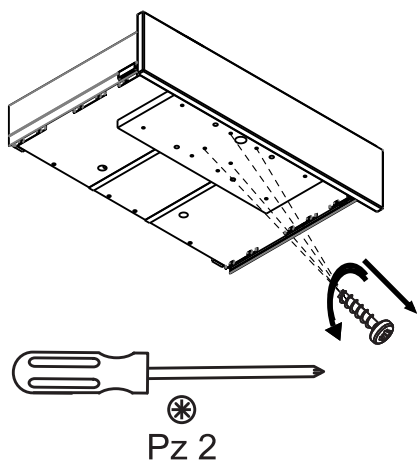

ORiSTO

BOLD OR46-SD1S-60...
BOLD OR46-SD1S-80...

	SD2S-60	SD2S-80
A	596	796

Ustawienie płotka

**STANDARD
UMYWALKI CERAMICZNE
TWINS, BOLD**

**UMYWALKI KONGLOMERATOWE
AMELIA, BERYL**

DO BLATÓW

KONFIGURACJE SZUFLADY GÓRNEJ

STANDARD

BEZ UMYWALKI POD BLAT

1

2

3

4