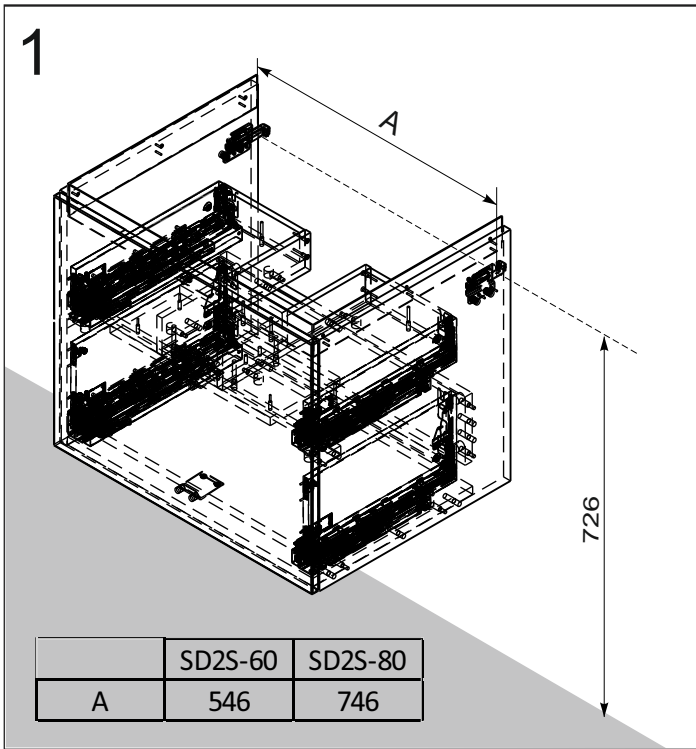

ORiSTO

BOLD OR46-SD1S-60...
BOLD OR46-SD1S-80...

	SD2S-60	SD2S-80
A	596	796

Ustawienie płotka

**STANDARD
UMYWALKI CERAMICZNE
TWINS, BOLD**

**UMYWALKI KONGLOMERATOWE
AMELIA, BERYL**

DO BLATÓW

KONFIGURACJE SZUFLADY GÓRNEJ

STANDARD

BEZ UMYWALKI POD BLAT

1

2

3

4