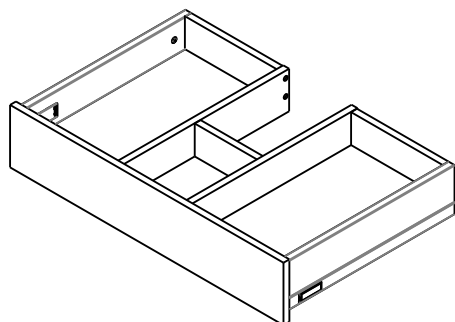

ORiSTO

BOLD OR46-SD1S-60...
BOLD OR46-SD1S-80...

	SD2S-60	SD2S-80
A	596	796

Ustawienie płotka

**STANDARD
UMYWALKI CERAMICZNE
TWINS, BOLD**

**UMYWALKI KONGLOMERATOWE
AMELIA, BERYL**

DO BLATÓW

KONFIGURACJE SZUFLADY GÓRNEJ

STANDARD

BEZ UMYWALKI POD BLAT

1

2

3

4