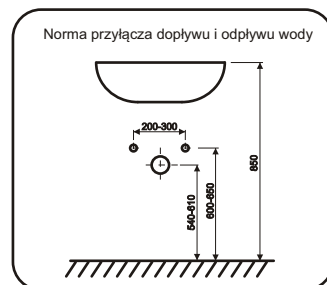

ORiSTO

BOLD OR46-SD1S-60...
BOLD OR46-SD1S-80...

	SD2S-60	SD2S-80
A	596	796

Ustawienie płotka

**STANDARD
UMYWALKI CERAMICZNE
TWINS, BOLD**

**UMYWALKI KONGLOMERATOWE
AMELIA, BERYL**

DO BLATÓW

KONFIGURACJE SZUFLADY GÓRNEJ

STANDARD

BEZ UMYWALKI POD BLAT

1

2

3

4