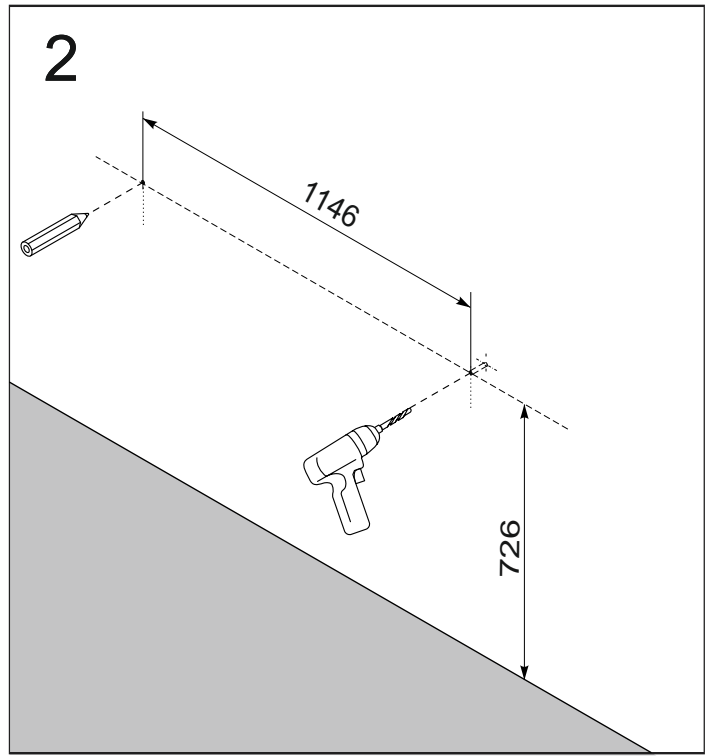

ORISTO

SILVER OR33-SD2S-120...

Ustawienie płotka

STANDARD
UMYWALKI CERAMICZNE
TWINS, BOLD

UMYWALKI KONGLOMERATOWE
AMELIA, BERYL

DO BLATÓW

KONFIGURACJE SZUFLADY GÓRNEJ

STANDARD

BEZ UMYWALKI
POD BLAT

UMYWALKA 2 MISY

1

2

3

4