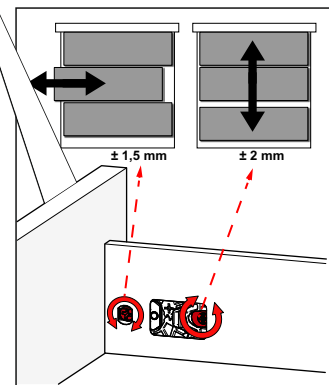

ORISTO

SILVER OR33-SD2S-120...

Ustawienie płotka

STANDARD
UMYWALKI CERAMICZNE
TWINS, BOLD

UMYWALKI KONGLOMERATOWE
AMELIA, BERYL

DO BLATÓW

KONFIGURACJE SZUFLADY GÓRNEJ

STANDARD

BEZ UMYWALKI
POD BLAT

UMYWALKA 2 MISY

1

2

3

4