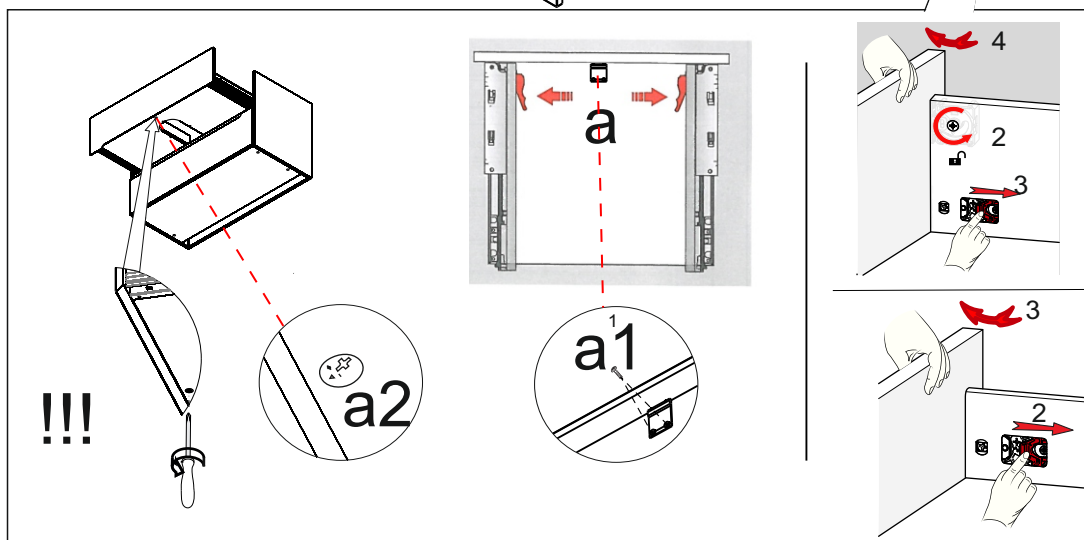

ORISTO

SILVER OR33-SD2S-120...

Ustawienie płotka

STANDARD
UMYWALKI CERAMICZNE
TWINS, BOLD

UMYWALKI KONGLOMERATOWE
AMELIA, BERYL

DO BLATÓW

KONFIGURACJE SZUFLADY GÓRNEJ

STANDARD

BEZ UMYWALKI
POD BLAT

UMYWALKA 2 MISY

1

2

3

4