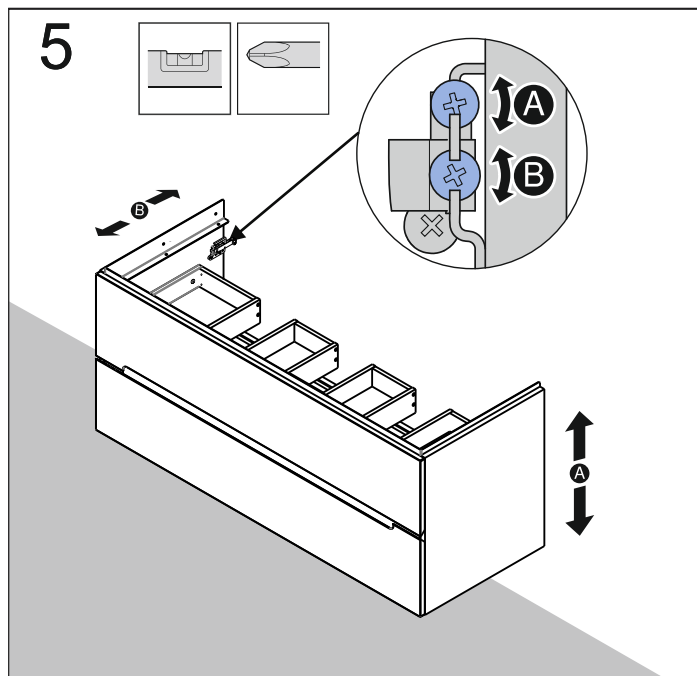

ORISTO

SILVER OR33-SD2S-120...

Ustawienie płotka

STANDARD
UMYWALKI CERAMICZNE
TWINS, BOLD

UMYWALKI KONGLOMERATOWE
AMELIA, BERYL

DO BLATÓW

KONFIGURACJE SZUFLADY GÓRNEJ

STANDARD

BEZ UMYWALKI
POD BLAT

UMYWALKA 2 MISY

1

2

3

4