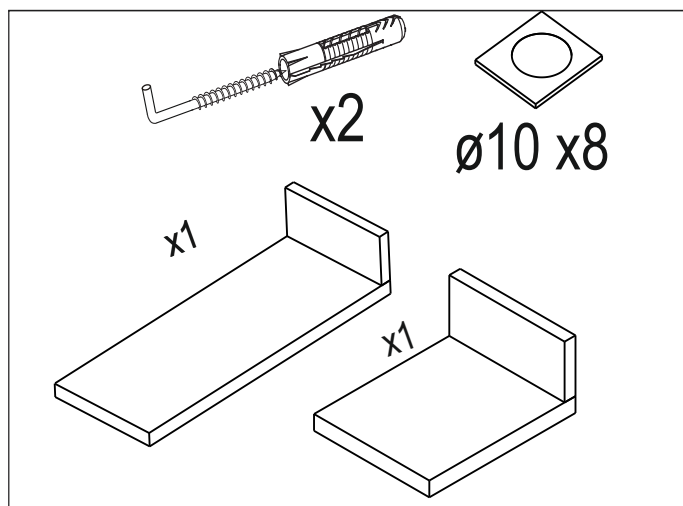

ORISTO

SILVER OR33-SD2S-120...

Ustawienie płotka

STANDARD
UMYWALKI CERAMICZNE
TWINS, BOLD

UMYWALKI KONGLOMERATOWE
AMELIA, BERYL

DO BLATÓW

KONFIGURACJE SZUFLADY GÓRNEJ

STANDARD

BEZ UMYWALKI
POD BLAT

UMYWALKA 2 MISY

1

2

3

4