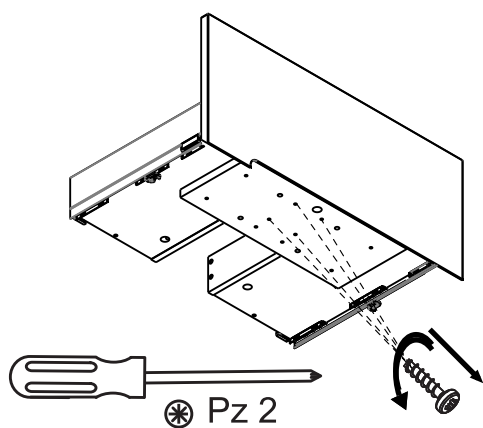

ORISTO

SILVER OR33-SD2S-120...

Ustawienie płotka

STANDARD
UMYWALKI CERAMICZNE
TWINS, BOLD

UMYWALKI KONGLOMERATOWE
AMELIA, BERYL

DO BLATÓW

KONFIGURACJE SZUFLADY GÓRNEJ

STANDARD

BEZ UMYWALKI
POD BLAT

UMYWALKA 2 MISY

1

2

3

4