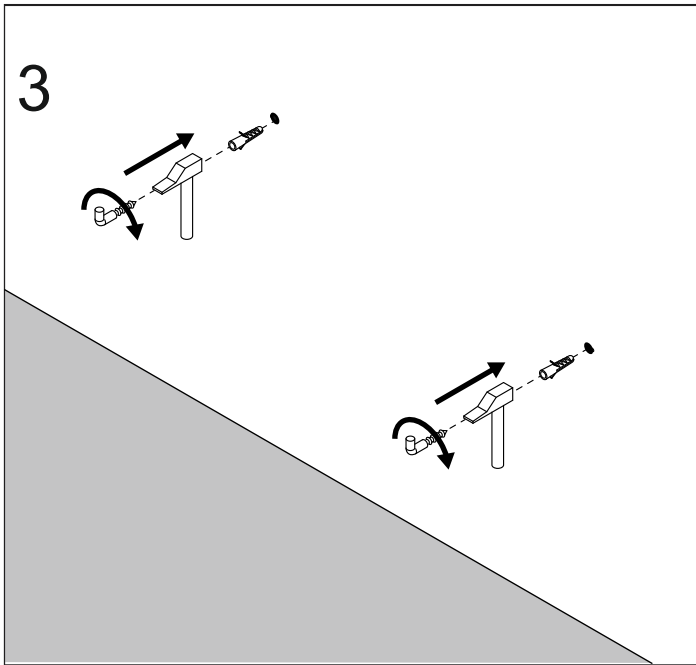

ORISTO

SILVER OR33-SD2S-120...

Ustawienie płotka

STANDARD
UMYWALKI CERAMICZNE
TWINS, BOLD

UMYWALKI KONGLOMERATOWE
AMELIA, BERYL

DO BLATÓW

KONFIGURACJE SZUFLADY GÓRNEJ

STANDARD

BEZ UMYWALKI
POD BLAT

UMYWALKA 2 MISY

1

2

3

4