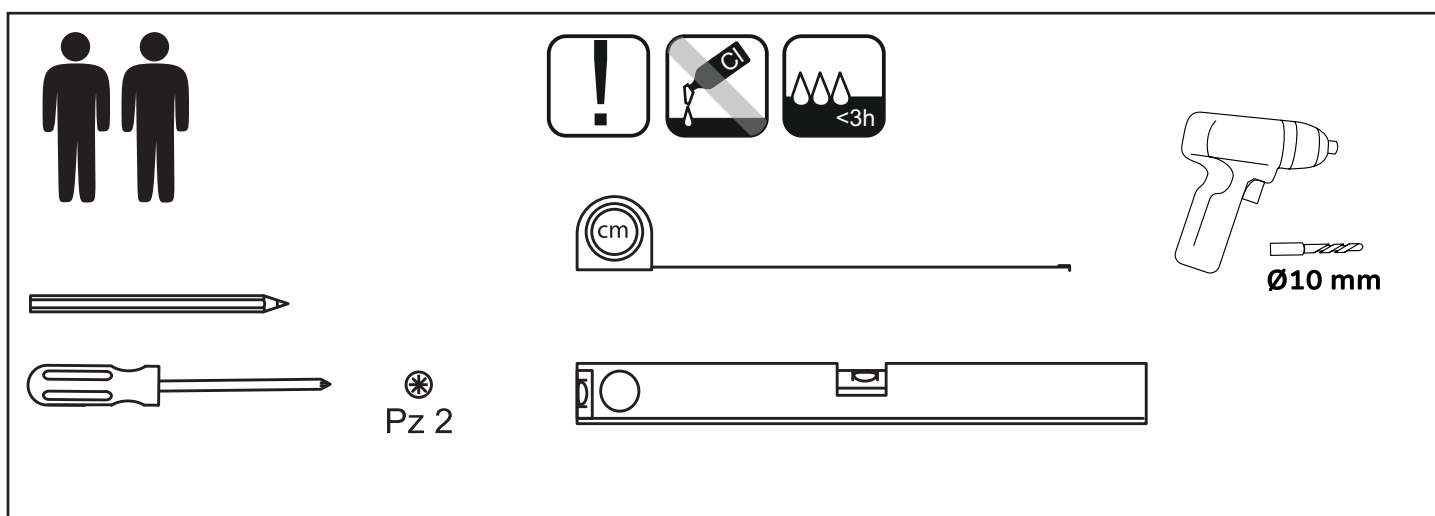

ORISTO

SILVER OR33-SD2S-120...

Ustawienie płotka

STANDARD
UMYWALKI CERAMICZNE
TWINS, BOLD

UMYWALKI KONGLOMERATOWE
AMELIA, BERYL

DO BLATÓW

KONFIGURACJE SZUFLADY GÓRNEJ

STANDARD

BEZ UMYWALKI
POD BLAT

UMYWALKA 2 MISY

1

2

3

4