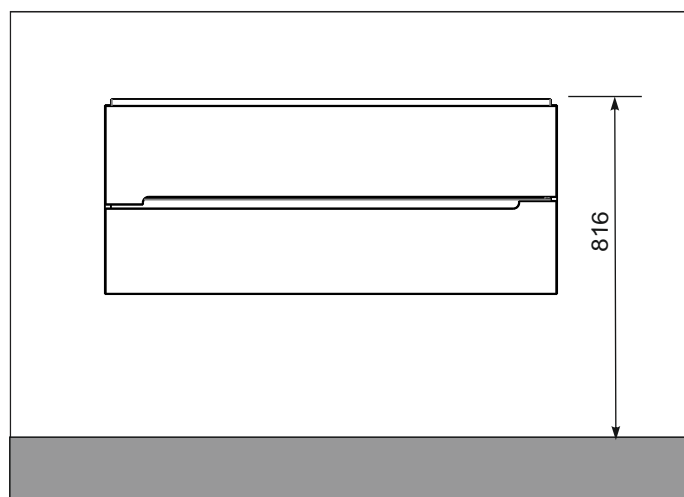

ORISTO

SILVER OR33-SD2S-120...

Ustawienie płotka

STANDARD
UMYWALKI CERAMICZNE
TWINS, BOLD

UMYWALKI KONGLOMERATOWE
AMELIA, BERYL

DO BLATÓW

KONFIGURACJE SZUFLADY GÓRNEJ

STANDARD

BEZ UMYWALKI
POD BLAT

UMYWALKA 2 MISY

1

2

3

4