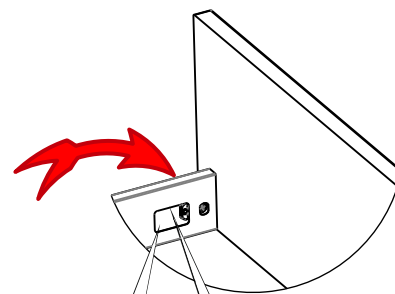

ORISTO

SILVER OR33-SD2S-120...

Ustawienie płotka

STANDARD
UMYWALKI CERAMICZNE
TWINS, BOLD

UMYWALKI KONGLOMERATOWE
AMELIA, BERYL

DO BLATÓW

KONFIGURACJE SZUFLADY GÓRNEJ

STANDARD

BEZ UMYWALKI
POD BLAT

UMYWALKA 2 MISY

1

2

3

4