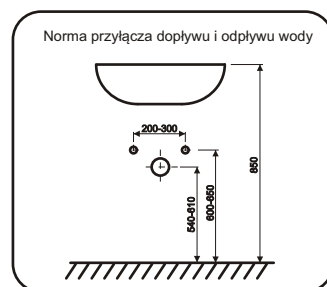

ORISTO

SILVER OR33-SD2S-120...

Ustawienie płotka

STANDARD
UMYWALKI CERAMICZNE
TWINS, BOLD

UMYWALKI KONGLOMERATOWE
AMELIA, BERYL

DO BLATÓW

KONFIGURACJE SZUFLADY GÓRNEJ

STANDARD

BEZ UMYWALKI
POD BLAT

UMYWALKA 2 MISY

1

2

3

4