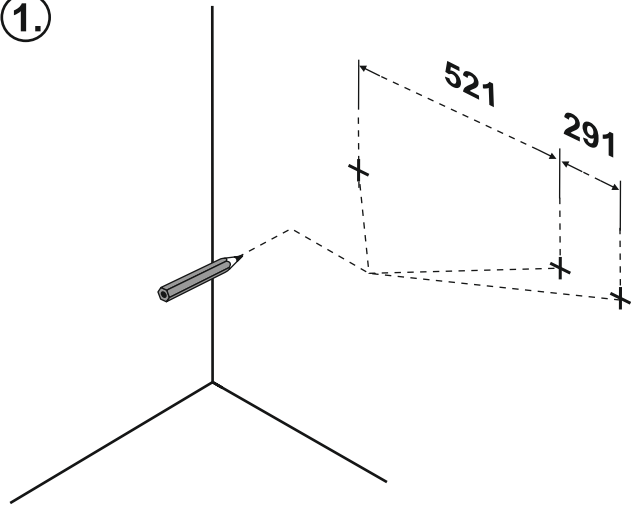

1.

2.

3.

4.

5.

MONTAŻ UCHWYTÓW