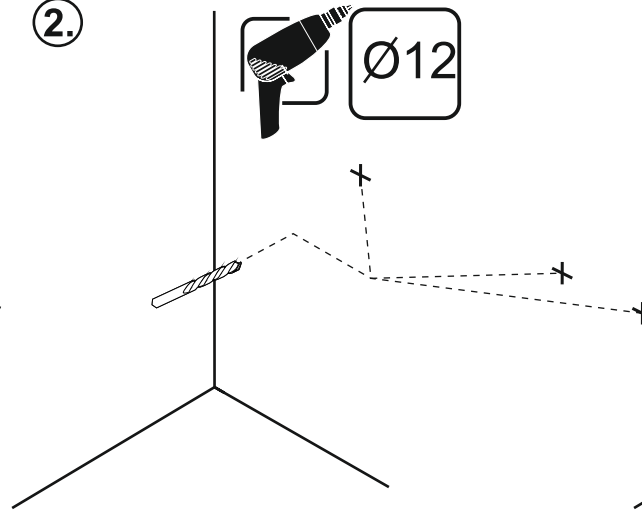

# OPAL OR30-SD4S-90...

PL	SZAFKA PODUMYWALKOWA	INSTRUKCJA MONTAŻU
GB	LOWER CABINET	INSTALLATION INSTRUCTION
FR	MEUBLE BAS	CABINET DE CÔTÉ HAUTE
RU	ШКАФЧИК	ИНСТРУКЦИЯ МОНТАЖА
ES	BAJA DEL GABINETE	INSTRUCCIONES DE MONTAJE
TR	ALT DOLAP	INSTRUKSJA MONTAJ
SK	SPODN ÁSKRINKA PRE UMYVADLU	NÁVOD PRE MONTÁŽ

1.

2.

3.

4.

5.

MONTAŻ UCHWYTÓW