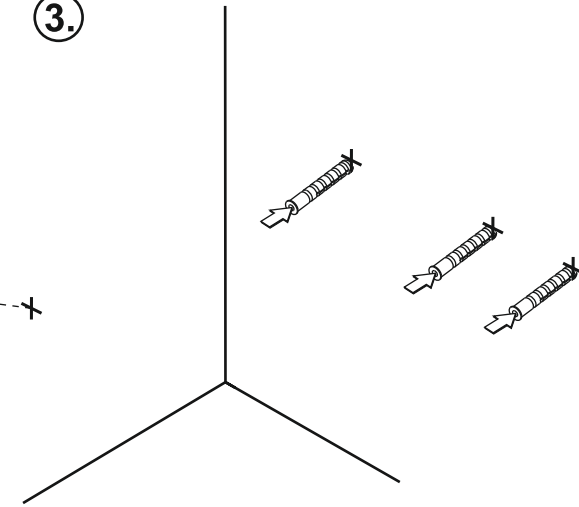

# OPAL OR30-SD4S-90...

PL	SZAFKA PODUMYWALKOWA	INSTRUKCJA MONTAŻU
GB	LOWER CABINET	INSTALLATION INSTRUCTION
FR	MEUBLE BAS	CABINET DE CÔTÉ HAUTE
RU	ШКАФЧИК	ИНСТРУКЦИЯ МОНТАЖА
ES	BAJA DEL GABINETE	INSTRUCCIONES DE MONTAJE
TR	ALT DOLAP	INSTRUKSJA MONTAJ
SK	SPODN ÁSKRINKA PRE UMYVADLU	NÁVOD PRE MONTÁŽ

1.

2.

3.

4.

5.

MONTAŻ UCHWYTÓW