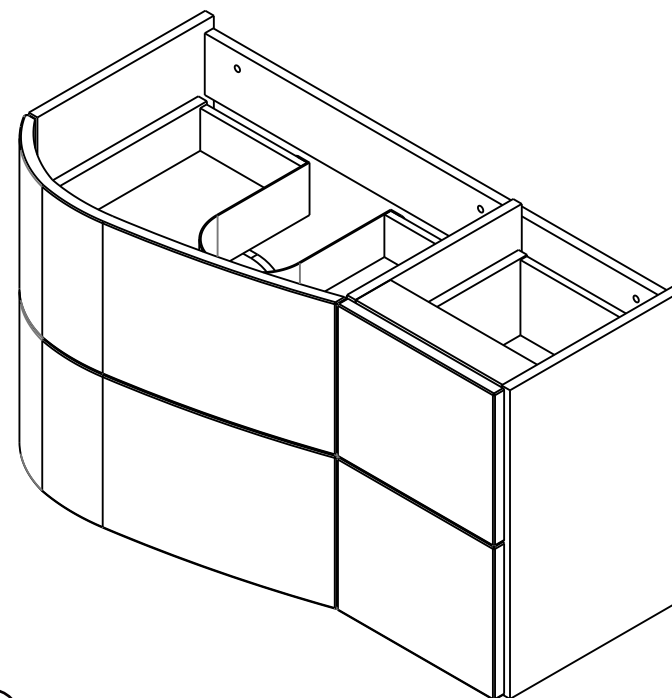

# OPAL OR30-SD4S-90...

PL	SZAFKA PODUMYWALKOWA	INSTRUKCJA MONTAŻU
GB	LOWER CABINET	INSTALLATION INSTRUCTION
FR	MEUBLE BAS	CABINET DE CÔTÉ HAUTE
RU	ШКАФЧИК	ИНСТРУКЦИЯ МОНТАЖА
ES	BAJA DEL GABINETE	INSTRUCCIONES DE MONTAJE
TR	ALT DOLAP	INSTRUKSJA MONTAJ
SK	SPODN ÁSKRINKA PRE UMYVADLU	NÁVOD PRE MONTÁŽ