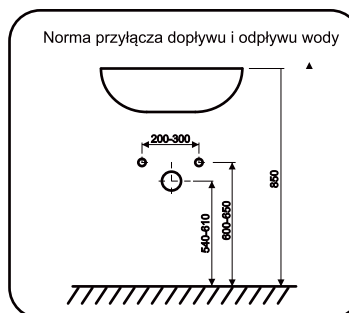

# OPAL OR30-SD4S-90...

PL	SZAFKA PODUMYWALKOWA	INSTRUKCJA MONTAŻU
GB	LOWER CABINET	INSTALLATION INSTRUCTION
FR	MEUBLE BAS	CABINET DE CÔTÉ HAUTE
RU	ШКАФЧИК	ИНСТРУКЦИЯ МОНТАЖА
ES	BAJA DEL GABINETE	INSTRUCCIONES DE MONTAJE
TR	ALT DOLAP	INSTRUKSJA MONTAJ
SK	SPODN ÁSKRINKA PRE UMYVADLU	NÁVOD PRE MONTÁŽ