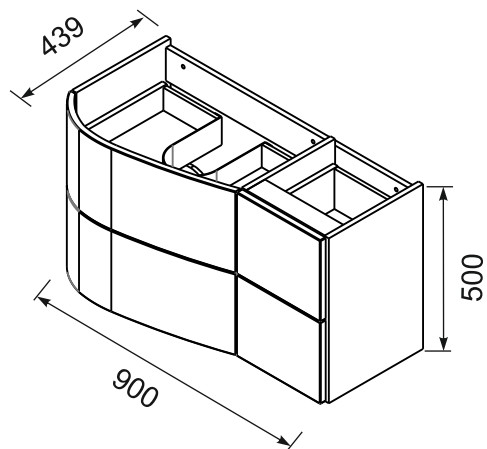

# OPAL OR30-SD4S-90...

PL	SZAFKA PODUMYWALKOWA	INSTRUKCJA MONTAŻU
GB	LOWER CABINET	INSTALLATION INSTRUCTION
FR	MEUBLE BAS	CABINET DE CÔTÉ HAUTE
RU	ШКАФЧИК	ИНСТРУКЦИЯ МОНТАЖА
ES	BAJA DEL GABINETE	INSTRUCCIONES DE MONTAJE
TR	ALT DOLAP	INSTRUKSJA MONTAJ
SK	SPODN ÁSKRINKA PRE UMYVADLU	NÁVOD PRE MONTÁŽ